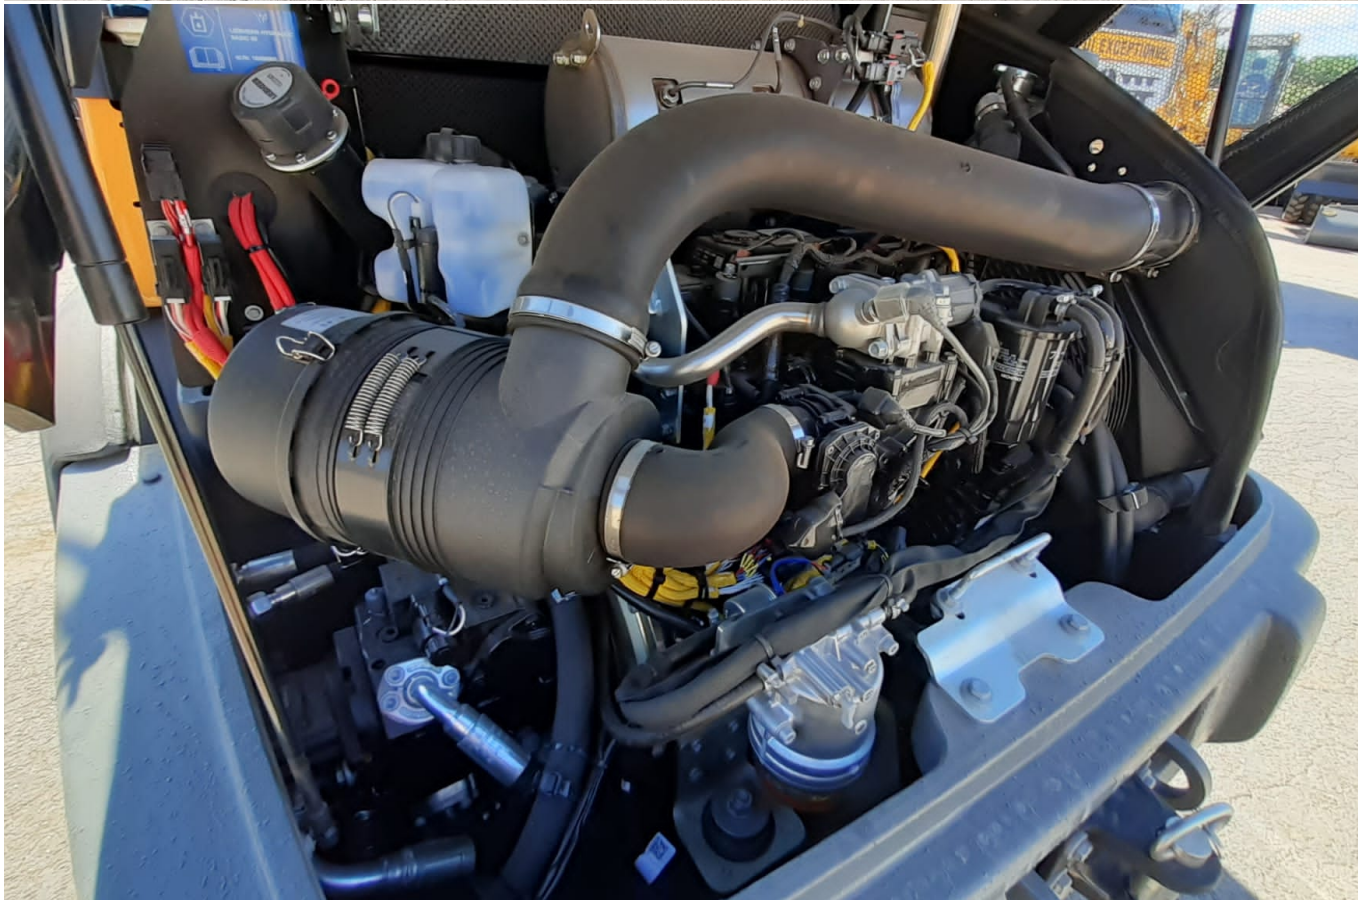

LIEBHERR L506C

Type d'annonce	Vente / Offre
Marque	LIEBHERR
Modèle	L506C
État	Etat Exceptionnel
Année	2021
Heures	5h
Poids	
Prix HT	56000 €

LIEBHERR L506C : Attache Rapide Automatique Hydraulique Godet 4 en 1
Capacité de 800L Fourche Camera de Recul 5 Heures

3.0

RADLADER - WHEEL LOADER - CHARGEUSES SUR PNEUS

PIN

Type
Type
Type

L506C

Baujahr

Year of construction
Année de construction

2021

Zul.Ges.Gew.

Perm.total weight
Poids admissible

6300 kg

Nennleistung Motor

Nominal engine power
Puissance nom. moteur

46 kW

Zul.Achlast vorn

Perm.axle weight front
Charge admis.sur ess.AV