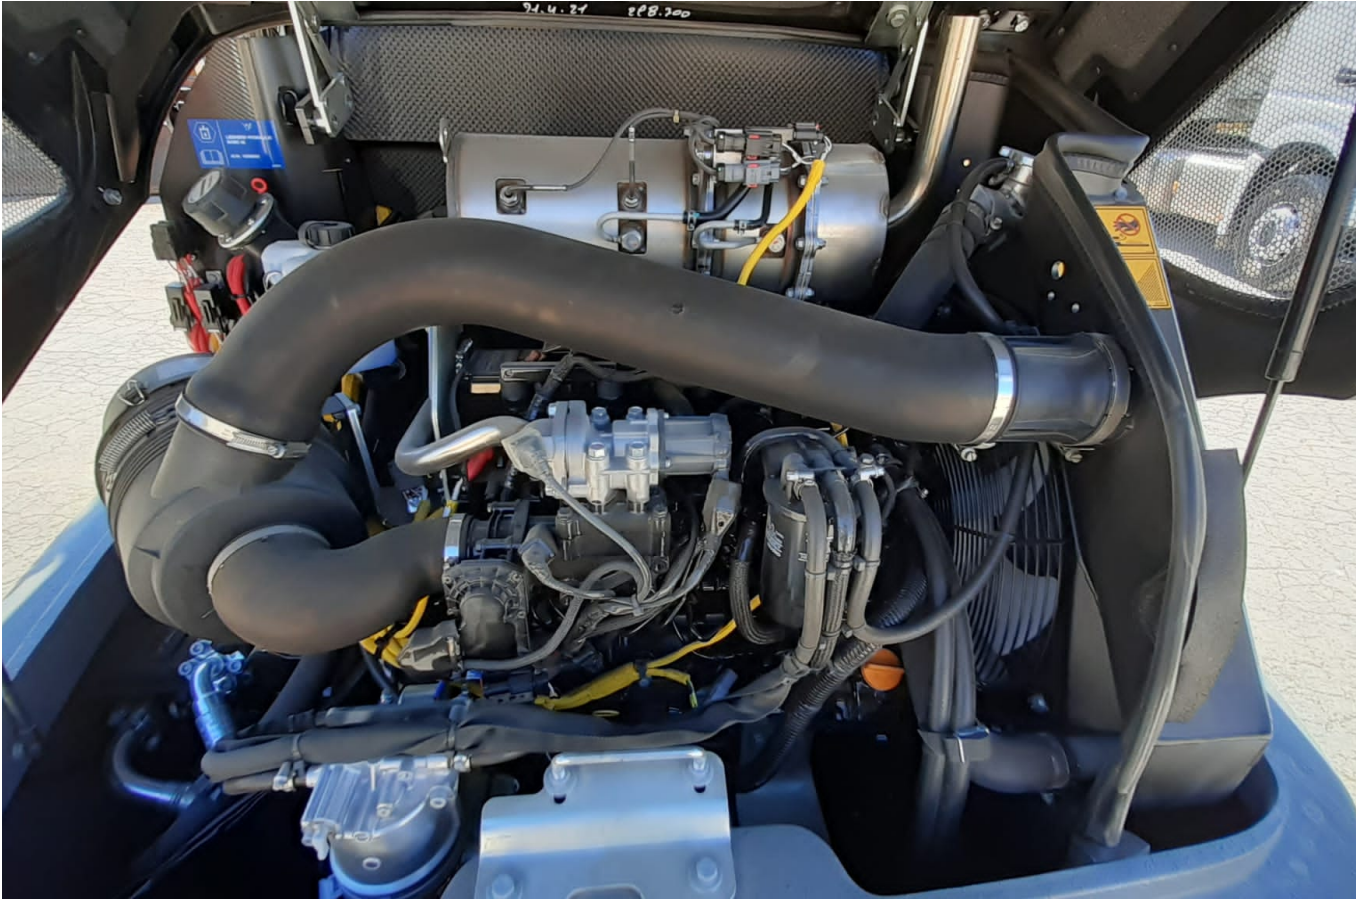

LIEBHERR L506C

Type d'annonce	Vente / Offre
Marque	LIEBHERR
Modèle	L506C
État	Etat Exceptionnel
Année	2021
Heures	5h
Poids	
Prix HT	56000 €

LIEBHERR L506C : Attache Rapide Automatique Hydraulique Godet 4 en 1
Capacité de 800L Fourche Camera de Recul 5 Heures

3.0

RADLADER - WHEEL LOADER - CHARGEUSES SUR PNEUS

PIN

Type
Type
Type

L506C

Baujahr

Year of construction
Année de construction

2021

Zul.Ges.Gew.

Perm.total weight
Poids admissible

6300 kg

Nennleistung Motor

Nominal engine power
Puissance nom. moteur

46 kW

Zul.Achlast vorn

Perm.axle weight front
Charge admis.sur ess.AV